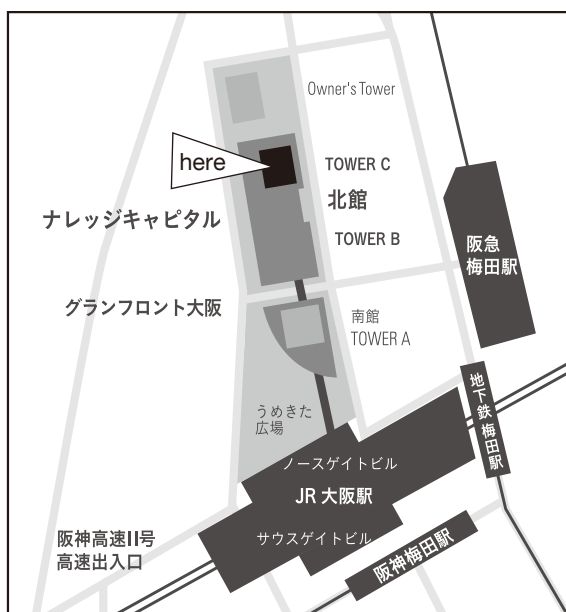

<http://osaka-wes.com>

お問い合わせ koryukai.osakawes2014@gmail.com

主催 大阪市女性起業家情報交流協会 (We's)

共催 大阪イノベーションハブ

OSAKA INNOVATION HUB 大阪イノベーションハブ

ACCESS

- JR「大阪駅」より徒歩7分
- 地下鉄御堂筋線「梅田駅」より徒歩10分
- 阪急「梅田駅」より徒歩10分

〒530-0011 大阪市北区大深町3番1号 グランフロント大阪
ナレッジキャピタル タワーC 7階 TEL: 06 - 6359 - 3004