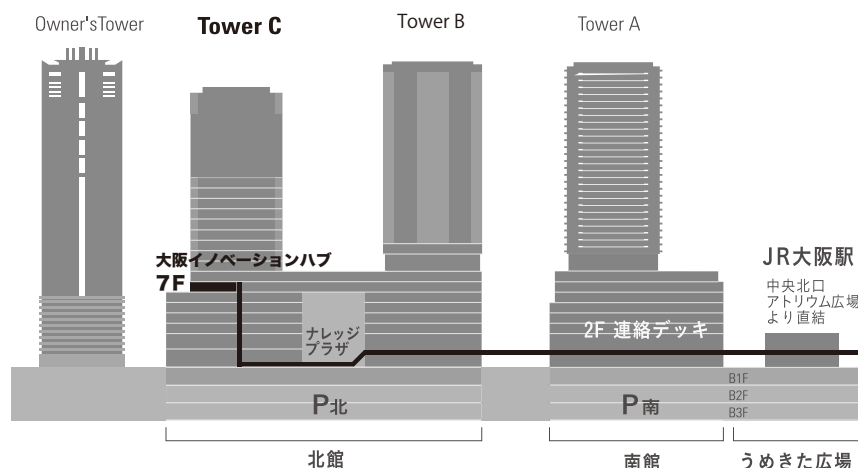

<http://osaka-wes.com>

お問い合わせ koryukai.osakawes2014@gmail.com

主催 大阪市女性起業家情報交流協会 (We's)

共催 大阪イノベーションハブ

OSAKA INNOVATION HUB 大阪イノベーションハブ

ACCESS

- JR「大阪駅」より徒歩7分
- 地下鉄御堂筋線「梅田駅」より徒歩10分
- 阪急「梅田駅」より徒歩10分

〒530-0011 大阪市北区大深町3番1号 グランフロント大阪
ナレッジキャピタル タワーC 7階 TEL: 06 - 6359 - 3004